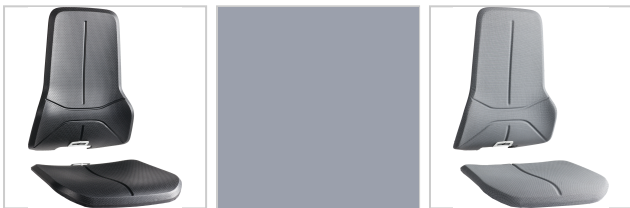

Polsterelement Arbeitsstühle Neon Supertec grau

bimos

191,00 €

Prices excl. VAT plus shipping costs

Art nr.: **94036011**

robust und atmungsaktiv, weich und bequem,
schnittfest, rutschfest, reinigungsfreundlich, Textilträger
mit Mikropanzerung

Properties

Garantie: 10 Jahre

Variants

Code	Material	Farbe	PU	Price/PU
9403309	Stoff	blau	1 Stück	€154.00
94033011	Stoff	grau	1 Stück	€154.00
94033013	Stoff	schwarz	1 Stück	€154.00
9403409	Integralschaum	blau	1 Stück	€154.00
94034011	Integralschaum	grau	1 Stück	€154.00
94034013	Integralschaum	schwarz	1 Stück	€154.00

Code	Material	Farbe	PU	Price/PU
9403509	Kunstleder	blau	1 Stück	€154.00
94035011	Kunstleder	grau	1 Stück	€154.00
94035013	Kunstleder	schwarz	1 Stück	€154.00
9403609	Supertec	blau	1 Stück	€191.00
94036011	Supertec	grau	1 Stück	€191.00
94036013	Supertec	schwarz	1 Stück	€191.00