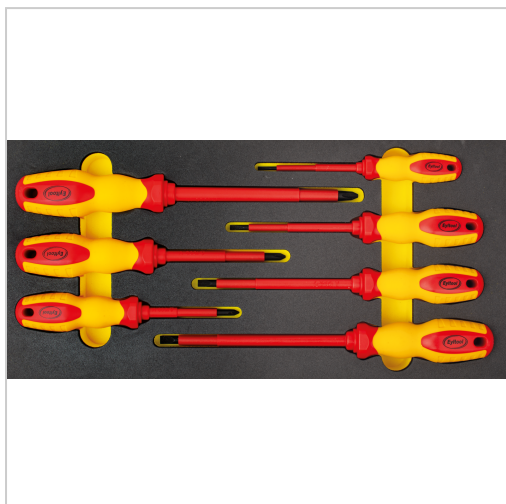

Schraubendreher Satz VDE 7-tlg. 1/3 Systemeinlage

63,30 €

Prices excl. VAT plus shipping costs

Art nr.: **496851**

System-Schaumstoffeinlage passend für Werkstattwagen und Werkzeugkoffer, feste Anordnung durch präzise Einbettung, bedingt öl- und chemiekalienbeständig durch eine versiegelte PE-Oberfläche

Lieferumfang:

- 4 VDE-Schraubendreher Schlitz: 2,5 - 3 - 3,5 - 4 mm
- 2 VDE-Schraubendreher Phillips®: PH1 - PH2 - PH3
- in 1/3 System-Schaumstoffeinlage

Properties

Abmessungen (mm):	190 x 395 x 35 (B x T x H)
Antriebsart:	Schlitz/Phillips®
Größe:	1/3