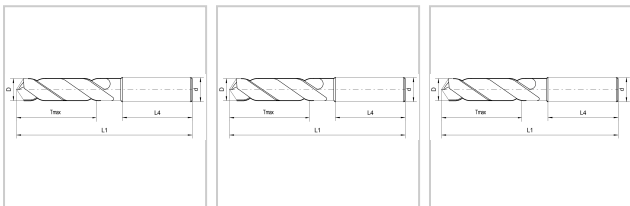

129,90 €

Prices excl. VAT plus shipping costs

Art nr.: **11826014**

gutes Eigenzentrierverhalten, fluchtungsgenaue Bohrungen bei engen Toleranzen und guter Oberfläche, spezielle Geometrie und Spezialanschliff sorgen für optimale Bearbeitungsparameter, extrem hohe Verschleißfestigkeit und längere Standzeit durch spezielle Beschichtung