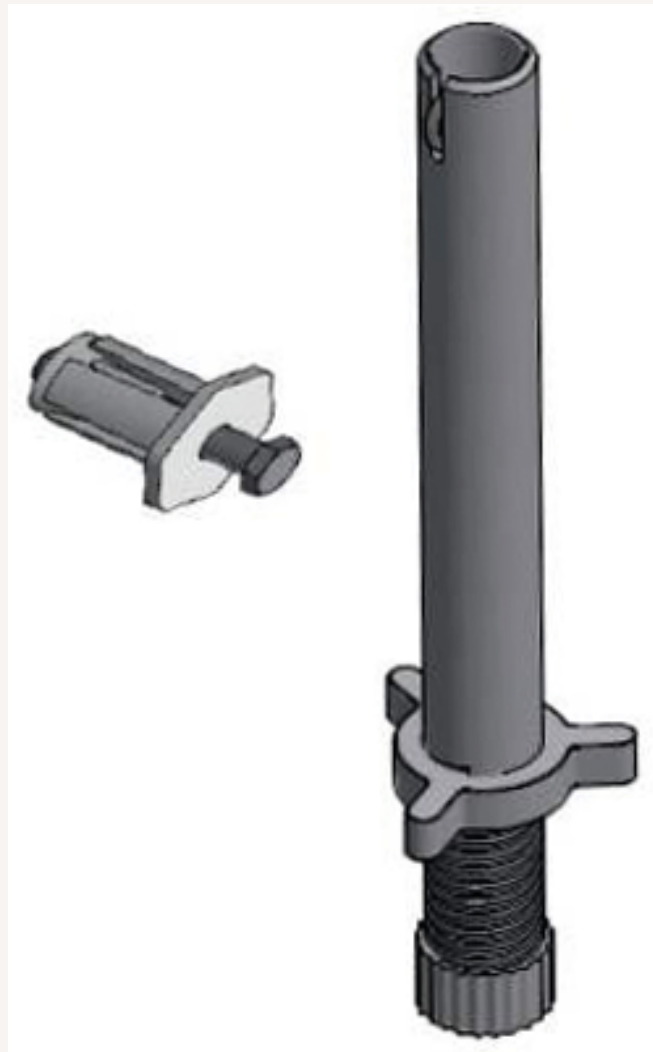

Rollenadapter für spindelbar Rollen

Art nr.: 97881

Adapter wird über der Rolle verschraubt,
Verstellbereich 65 mm

158,00 €

Technische Spezifikationen