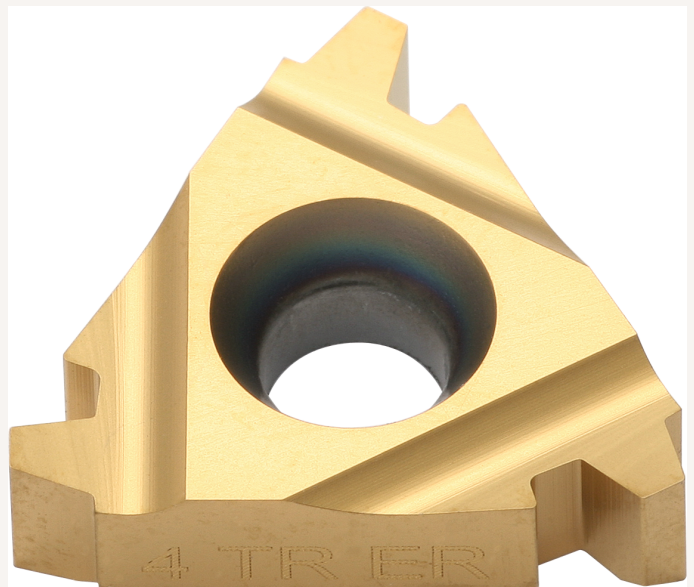

Gewindedrehplatte Trapez 30° Vollprofil TiN 16 ER 2 TR DSB35

Art nr.: 1991861
PVD-TiN beschichtete Feinstkornqualität, mit
geschliffenem Gewindeprofil

25,70 €

Technische Spezifikationen