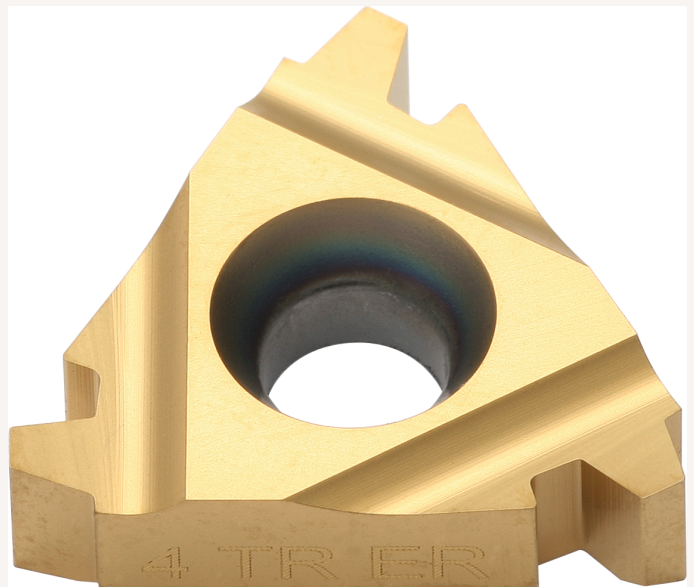

## Gewindedrehplatte Trapez 30° Vollprofil TiN 16 ER 2 TR DSB35

Art nr.: 1991861

PVD-TiN beschichtete Feinstkornqualität, mit  
geschliffenem Gewindeprofil

**25,70 €**