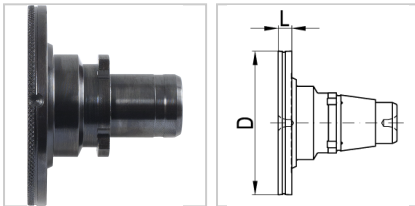

Adapter Solidfix® mit Verschlussdeckel S5

130,60 €

Prices excl. VAT plus shipping costs

Art nr.: **223956S5**

Variants

Code	Solidfix®	L (mm)	D (mm)	PU	Price/PU
223956S2	S2	4	40	1 Stück	€130.60
223956S3	S3	5	50	1 Stück	€130.60
223956S4	S4	6	63	1 Stück	€130.60
223956S5	S5	8	75	1 Stück	€130.60