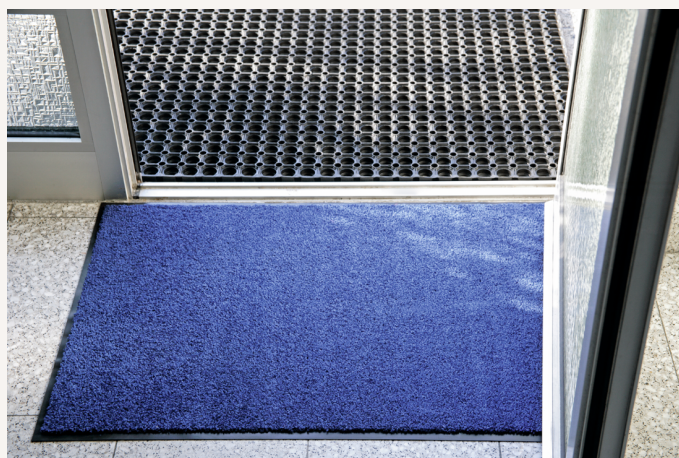

Schmutzfangmatte EasyCare Zuschnitt 1800x1200mm

Art nr.: **942961200**

bis 30° waschbar, 100 % Polyamid auf Vinyl-Rücken,
verschleißfester und robuster Polyamid-Flor,
optimale Schmutz- und Feuchtigkeitsaufnahme,
Farb- und Lichtehtheit, UV-beständig, extrem
strapazierfähiger Rücken, absolut rutschfest

139,60 €

Technische Spezifikationen