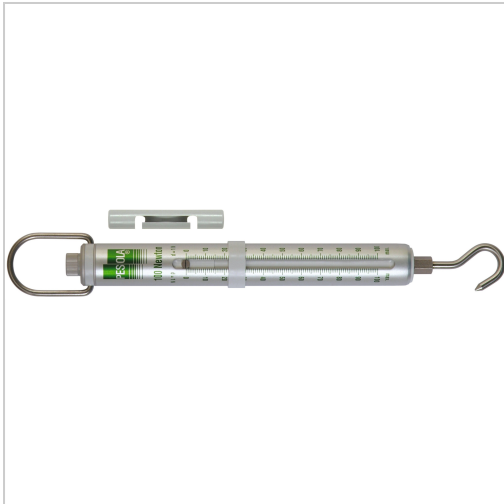

## Kraftmesser PESOLA® mit N-Messkraftskala Abl. 0,05N Tol. +/-0,3% mit Haken Medio MB6N

**93,50 €**

Prices excl. VAT plus shipping costs

Art nr.: **359466**

eloxiertes und abriebfestes Aluminiumrohr, sehr hohe Genauigkeit (Nullpunkt genau justiert), Tara- und Nullpunktstellschraube, spielfreie Federlagerung mit höchstpräziser Justierung, ermüdungsfreie Feder, obere und untere Aufhängung um 360° drehbar

**Lieferumfang:**

Kraftmesser und Etui

### Properties

Anzeige:	Skala
Aufnahme:	Haken
Fehlergrenze (±%):	0,3
Tarabereich:	20 % der Kapazität

### Variants

Code	Ablesung (N)	Typ	Skalenlänge (mm)	max-Wägebereich (N)	PU	Price/PU
359463	0,02	Medio	100	3	1 Stück	€93.50
<b>359466</b>	<b>0,05</b>	<b>Medio</b>	<b>100</b>	<b>6</b>	<b>1 Stück</b>	<b>€93.50</b>