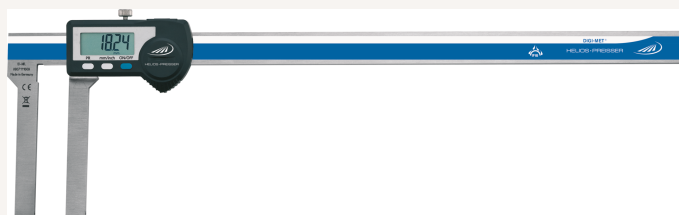

## Messschieber Digital IP65 DIGI-MET® Universal Abl. 0,01mm mit DA MB500mm

Art nr.: 32261500

DATA VARIABLEgerade Messschnäbel mit  
eingebrachtem Gewinde M2,5, Feststellschraube

**Lieferumfang:**

Messschieber, Knopfzelle CR2032 und Holzetui