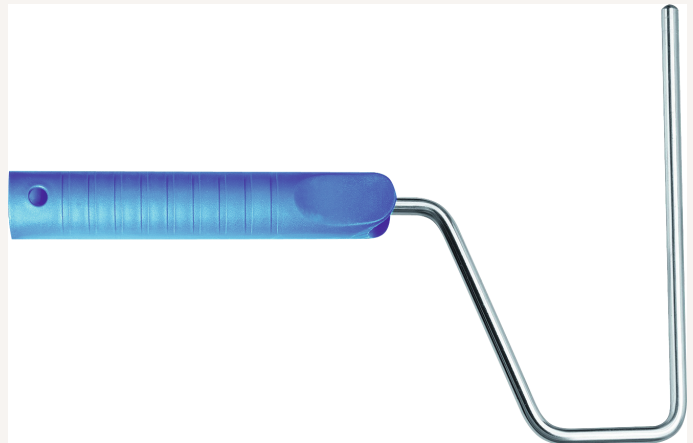

Aufsteckbügel für Walzenbreite 250mm

Art nr.: 883682

2,04 €

Technische Spezifikationen