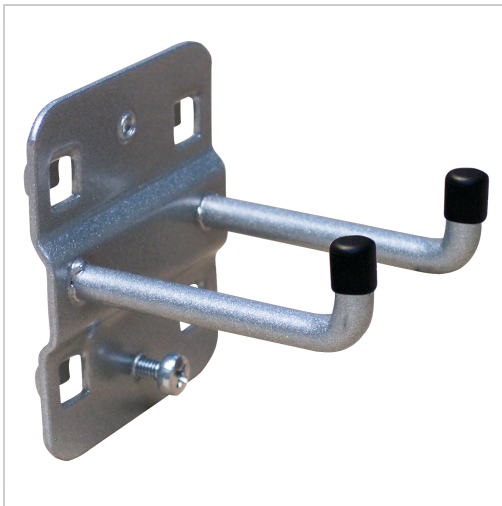

Werkzeughaken Lochplatten doppelt, mit senkrechtem Hakenende L200mm

7,15 €

Prices excl. VAT plus shipping costs

Art nr.: **90020200**

Properties

Ausführung:	2 Haken, senkrecht
L (mm):	200