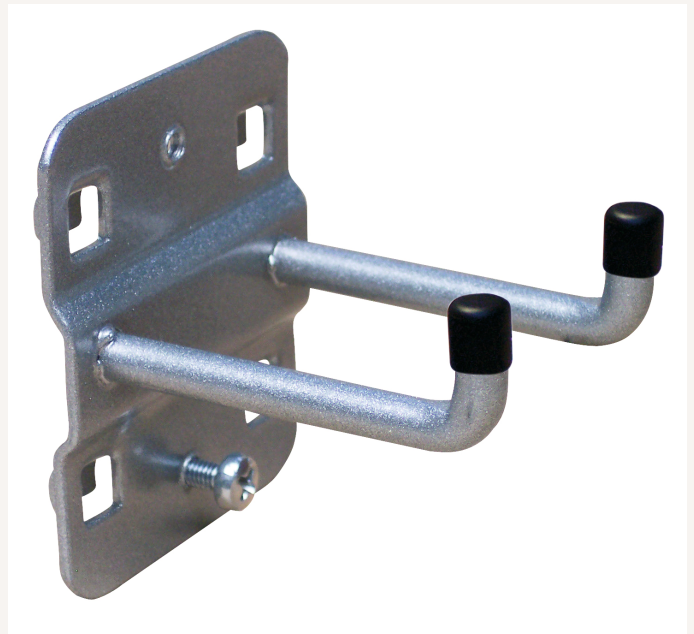

Werkzeughaken Lochplatten doppelt, mit senkrechtem Hakenende L200mm

Art nr.: 90020200

7,15 €

Technische Spezifikationen