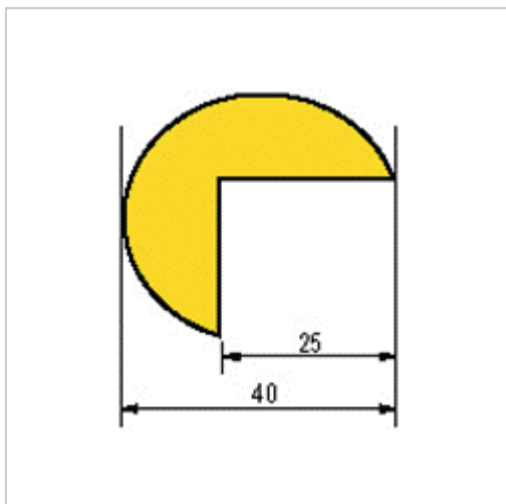

Warnschutz schwarz/gelb L1m Innenmaß 25mm

ampere
Deutschland

40,60 €

Prices excl. VAT plus shipping costs

Art nr.: **938991A**

Warn- und Prallschutz aus recyclebarem Polyurethanschaum, absolut FCKW-frei, Außenfläche mit schützender PU-Fläche, Kern aus PU-Schaum, innen selbstklebend durch Hochleistungskleber, einfache Montage durch Kleben oder Anschrauben, temperaturbeständig von -40° bis 100°C, Brandprüfung nach DIN 4102 B2, verschiedenste Formen lieferbar

Properties

Ausführung:	1m Stück, selbstklebend
Einsatz:	zum Schutz von Personen, Sicherung von Gefahrenstellen
Farbe:	gelb/schwarz
Innenmaße (mm):	25 x 40