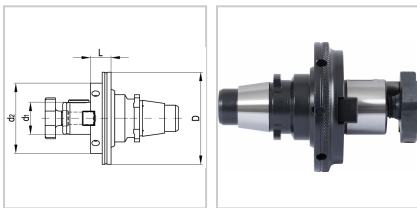

Adapter Solidfix® mit Aufsteckfräsdorn S5 D32mm

SAUTER
Mit uns dreht die Welt!

308,80 €

Prices excl. VAT plus shipping costs

Art nr.: **223954S5X32**

Variants

Code	L (mm)	d1 (mm)	Solidfix®	d2 (mm)	D (mm)	PU	Price/PU
223954S2X 16	11	16	S2	32	40	1 Stück	€284.40
223954S3X 16	12	16	S3	34	50	1 Stück	€284.40
223954S3X 22	14	22	S3	48	50	1 Stück	€284.40
223954S4X 22	14	22	S4	48	63	1 Stück	€289.00
223954S4X 27	14	27	S4	55	63	1 Stück	€289.00
223954S5X 22	12	48	S5	22	75	1 Stück	€289.00

Code	L (mm)	d1 (mm)	Solidfix®	d2 (mm)	D (mm)	PU	Price/PU
223954S5X 27	14	27	S5	55	75	1 Stück	€289.00
223954S5X 32	15	32	S5	62	75	1 Stück	€308.80