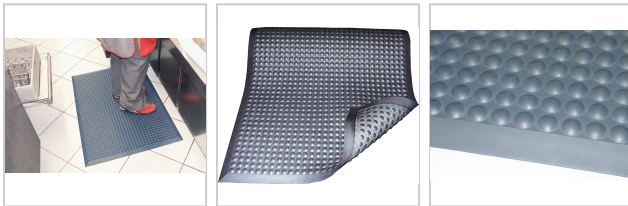

Bodenmatte Yoga Ergo Basic grau L650 x H14 x B950mm

118,10 €

Prices excl. VAT plus shipping costs

Art nr.: **94214950**

aus Polyurethan, rutschfeste Oberfläche mit kleinen Noppen, die eine massierende Wirkung haben und durch ständige Bewegungsreize die Muskulatur entlasten, abgeschrägte Ränder, mit Transportgeräten befahrbar, für die Reinigung mit Industriesauger geeignet, isoliert gegen kalte Böden, bedingt beständig gegen Öl und die meisten Chemikalien, temperaturbeständig von -40 bis +80 °C, Bodenbelag braucht nicht verklebt oder fixiert werden

Properties

Einsatz:	ideal für den Arbeitplatzeinsatz in der Industrie
Farbe:	grau
Flächenmasse (kg/m²):	5
Material:	Polyurethan
Stärke (mm):	14

Variants

Code	Ausführung	B (mm)	L (mm)	PU	Price/PU
94214950	Einzelmatte	650	950	1 piece	€118.10
942141250	Einzelmatte	950	1250	1 piece	€231.30

Code	Ausführung	B (mm)	L (mm)	PU	Price/PU
942141850	Einzelmatte	950	1850	1 piece	€417.00
94214SONDER	Sondermaß pro 1 m ²	-	-	1 m ²	€234.90