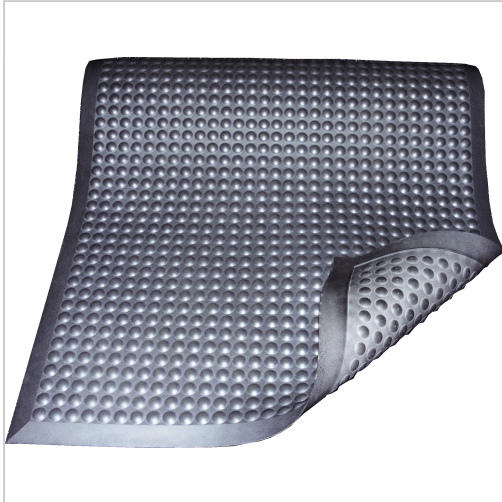

Bodenmatte Yoga Ergo Basic grau L650 x H14 x B950mm

118,10 €

Prices excl. VAT plus shipping costs

Art nr.: **94214950**

aus Polyurethan, rutschfeste Oberfläche mit kleinen Noppen, die eine massierende Wirkung haben und durch ständige Bewegungsreize die Muskulatur entlasten, abgeschrägte Ränder, mit Transportgeräten befahrbar, für die Reinigung mit Industriesauger geeignet, isoliert gegen kalte Böden, bedingt beständig gegen Öl und die meisten Chemikalien, temperaturbeständig von -40 bis +80 °C, Bodenbelag braucht nicht verklebt oder fixiert werden

Properties

Einsatz:	ideal für den Arbeitplatzeinsatz in der Industrie
Farbe:	grau
Flächenmasse (kg/m²):	5
Material:	Polyurethan
Stärke (mm):	14

Variants

Code	Ausführung	B (mm)	L (mm)	PU	Price/PU
94214950	Einzelmatte	650	950	1 piece	€118.10
942141250	Einzelmatte	950	1250	1 piece	€231.30

Code	Ausführung	B (mm)	L (mm)	PU	Price/PU
942141850	Einzelmatte	950	1850	1 piece	€417.00
94214SONDER	Sondermaß pro 1 m ²	-	-	1 m ²	€234.90