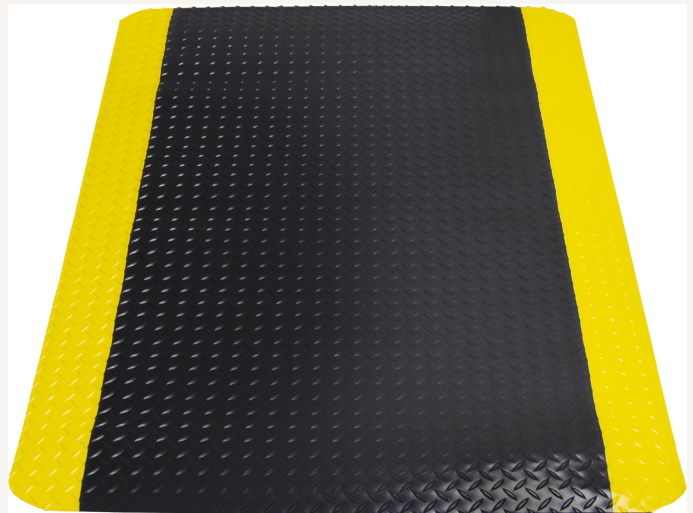

Bodenmatte Yoga Deck Ultra Zuschnitt 600x900mm schwarz/gelb

Art nr.: **94221600**

aus PVC mit geriffelter Oberfläche für maximale Rutschfestigkeit (R10 DIN 51130), Untermaterial aus geschäumten PVC, ergonomisch, trittschall- und stoßdämmend, abgeschrägte Ränder verringern die Stolpergefahr, gut zu reinigen, isoliert gegen kalte Böden, einfach zuzuschneiden
max. Länge / Rolle = 22,8 m