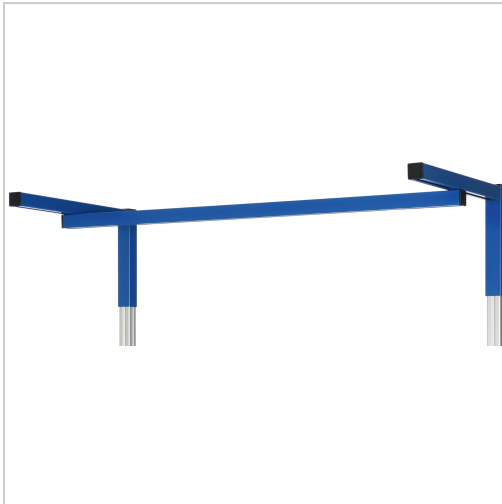

## Laufschiene Laufschiene/Montageschiene Rastermaß 750mm

heRAUSragend  
**RAU**  
 ARBEITSPLATZEINRICHTUNGEN

**55,00 €**

Prices excl. VAT plus shipping costs

Art nr.: **916353750**

Einbautiefe stufenlos verstellbar

### Properties

**Einsatz:**

für die Montage am Auslegerpaar (Art.-Nr. 916352), zur Aufnahme von Beleuchtungsleiste (Art.-Nr. 916354...) und Laufwagen mit Karabiner (Art.-Nr. 916355), für EYL 2, EYL 3, EYL 300 und EYL 600

### Variants

Code	für Tischbreite (mm)	PU	Price/PU
<b>916353750</b>	<b>750</b>	<b>1 Stück</b>	<b>€55.00</b>
9163531000	1000	1 Stück	€58.20
9163531250	1250	1 Stück	€61.30
9163531500	1500	1 Stück	€64.40
9163532000	2000	1 Stück	€70.50