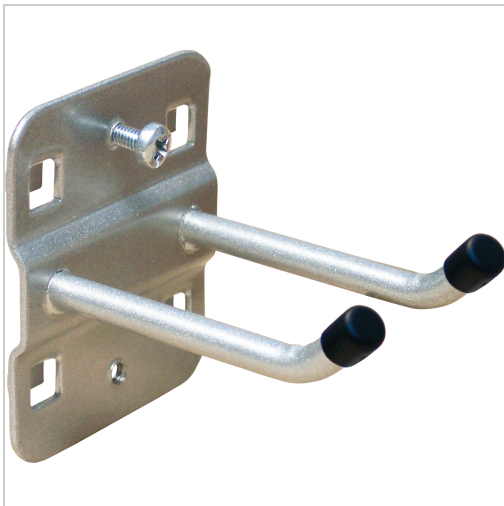

Werkzeughaken Lochplatten doppelt, mit schrägem Hakenende L150mm

6,95 €

Prices excl. VAT plus shipping costs

Art nr.: **90019150**

Properties

Ausführung:	2 Haken, schräg
L (mm):	150