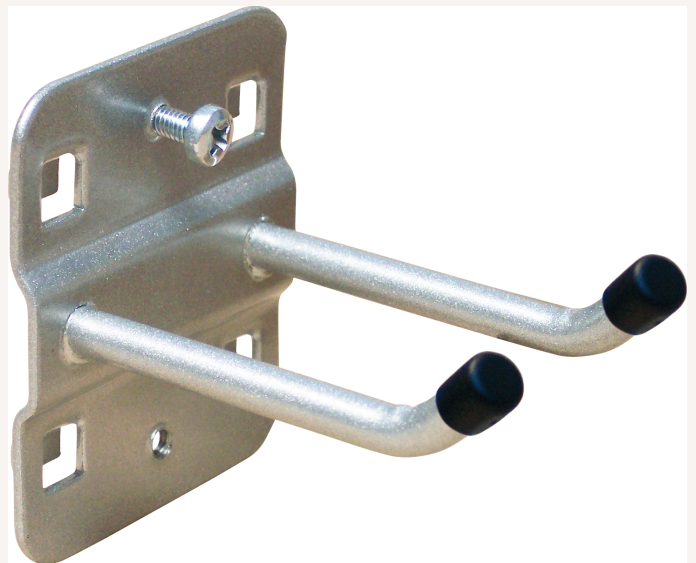

Werkzeughaken Lochplatten doppelt, mit schrägem Hakenende L150mm

Art nr.: 90019150

6,95 €

Technische Spezifikationen