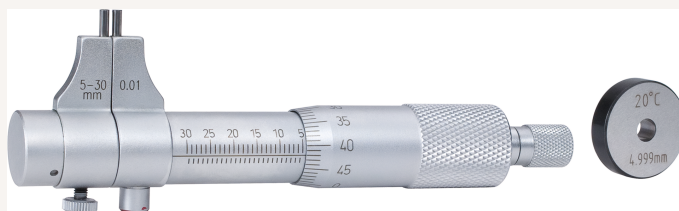

## Innenmessschraube Abl. 0,01mm mit Messschnäbel Werksnorm MB5-30mm

Art nr.: 332005

hartmetallbestückte Messflächen, Messschnäbel  
justierbar, Ratsche, Feststellschraube

**Lieferumfang:**

Messschraube, Holzetui, bis Messbereich 25-50 mm  
mit Einstellring