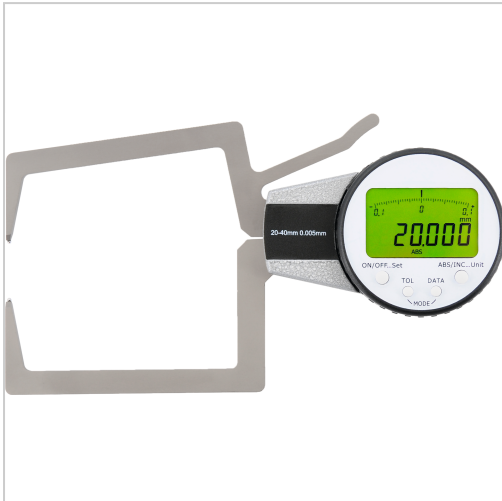

Schnelltaster Digital für Außenmessung Abl. 0,005mm MB10-30mm

298,40 €

Prices excl. VAT plus shipping costs

Art nr.: **335942**

kombinierte Digital- und Skalenanzeige, Rot-Grün-Anzeige bei Toleranzmessung

Lieferumfang:

Schnelltaster, Knopfzelle CR2032 und Etui

Properties

Ablesung (mm):	0,005
Anzeige:	LCD
Fehlergrenze (\pm mm):	0,03
Kalibrierung:	K155
Material:	Edelstahl
Messkontakt Schneide:	K 1,5
Messspitzenlänge (mm):	6,5
Messspitzenbreite (mm):	2,5
Messtiefe (mm):	80
Norm:	Werksnorm

Variants

Code	Messbereich (mm)	PU	Price/PU
------	------------------	----	----------

335941	0 - 20	1 Stück	€235.00
335942	10 - 30	1 Stück	€298.40
335943	20 - 40	1 Stück	€298.40
335944	30 - 50	1 Stück	€298.40
335945	40 - 60	1 Stück	€310.70