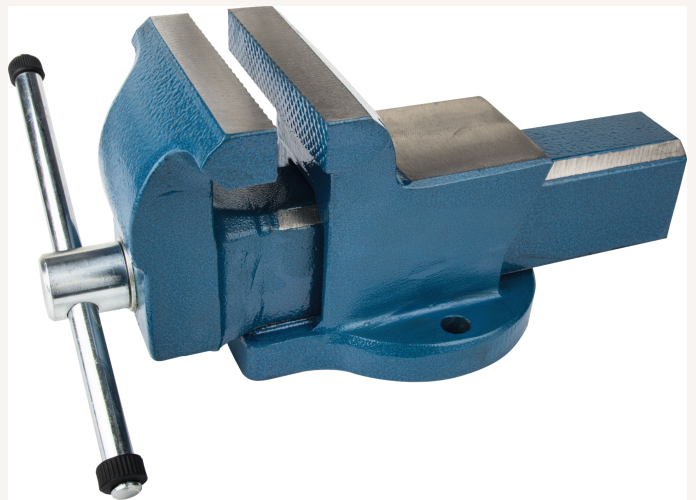

## Parallelschraubstock Peleus SW170mm B150mm

Art nr.: 479175150  
aus Sphäroguss, induktiv gehärtete Backen, große  
Ambossfläche

**137,78 €**