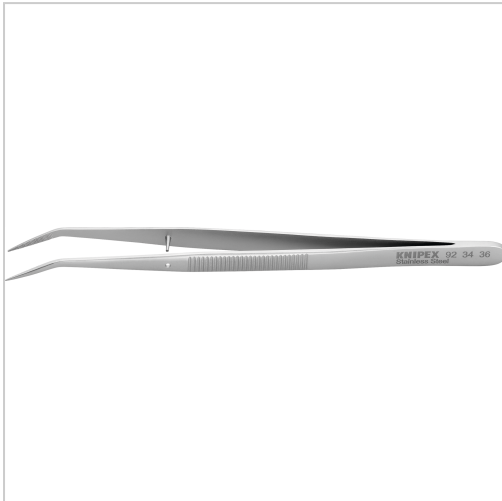

Pinzette Präzision L155mm 45° gewinkelte Spitzen

13,77 €

Prices excl. VAT plus shipping costs

Art nr.: **44241**

poliert, fein gefräst, gewinkelte, schmale Spitzen, mit Führungsstift

Properties

Ausführung:	30° abgewinkelt
Einsatz:	für feine Montagearbeiten
L (mm):	155
Material:	Edelstahl