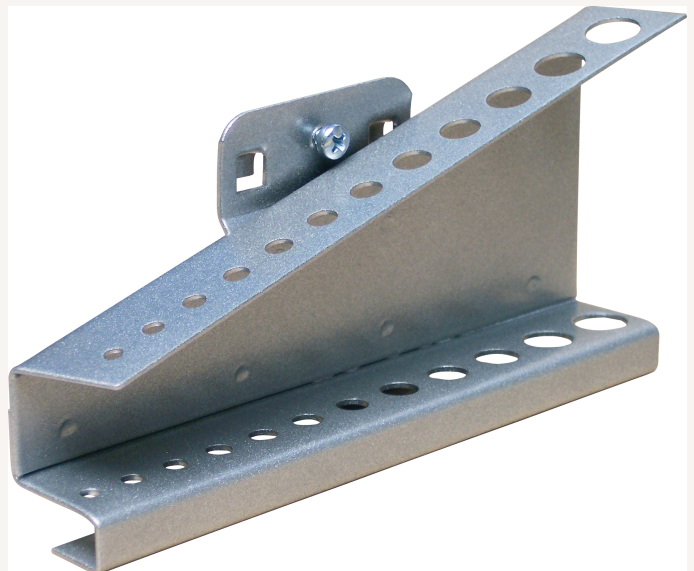

## Werkzeughalter Lochplatten Halter für 6-Kant-Winkelschraubendreher SW3,2-11mm B160 x H70mm

Art nr.: 90076

21,50 €

Technische Spezifikationen