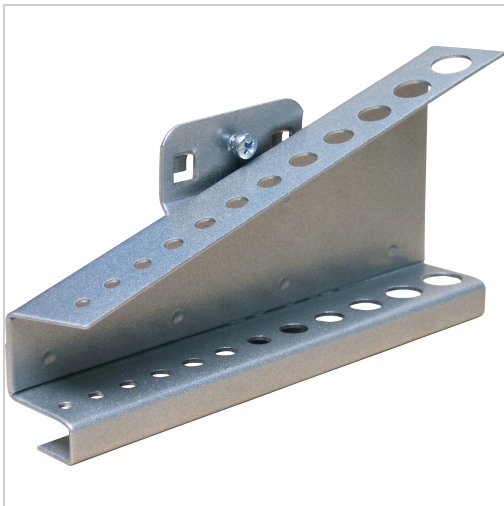

Werkzeughalter Lochplatten Halter für 6-Kant-Winkelschraubendreher SW3,2-11mm B160 x H70mm

21,50 €

Prices excl. VAT plus shipping costs

Art nr.: **90076**

Properties

Ausführung:

Halter für Stiftschlüssel SW 3,2-11 mm, Breite 160 mm