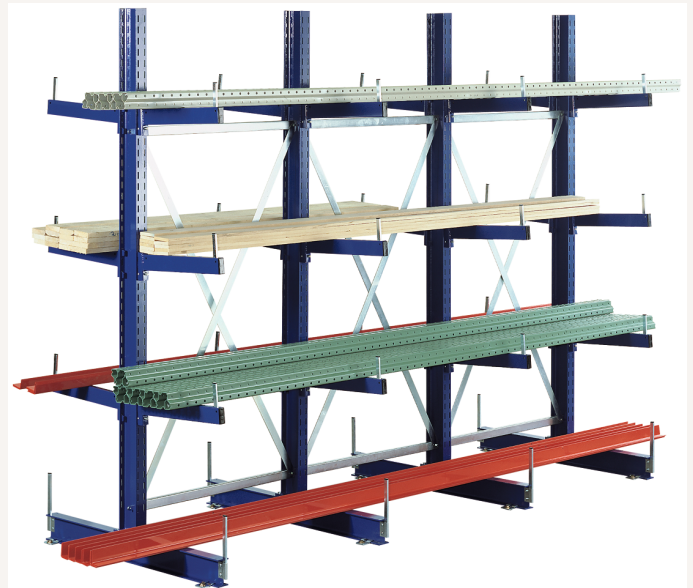

Kragarmregal MULTISTRONG M Grundregal doppelseitig 8 Kragarme 355kg B1030 x H2000 x T1200mm

Art nr.: **93924600**

Das Kragarmregal für mittlere Belastungen - Ständer beidseitig gelocht, für einseitigen oder zweiseitigen Aufbau - Profile warmgewalzt IPE 140 - Kragarme alle 100 mm steckbar, mit Stellschraube gesichert - einfache Montage - Achsmaß 1330 mm auf Anfrage

1.742,40 €

Technische Spezifikationen