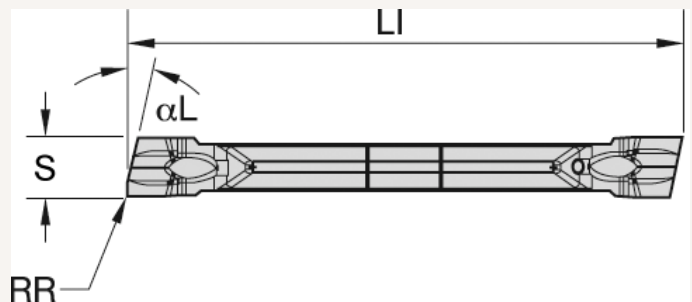

Stecheinsatz WMT-CM™ links, WU25PT 4mm

Art nr.: 1996094

Hinweis:

Auch mit 12° Winkel lieferbar!

30,75 €

Technische Spezifikationen