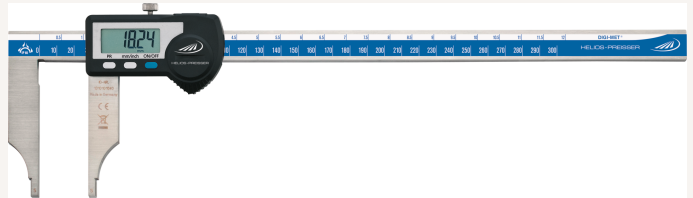

Werkstattmessschieber Digital IP65 DIGI-MET® Abl. 0,01mm ohne Spitzen DIN862B mit DA MB500mm

Art nr.: 32192500

DATA VARIABLEgerundete Messflächen für Innenmaße, Feststellschraube

Lieferumfang:

Messschieber, Knopfzelle CR2032 und Holzetui

902,50 €

Technische Spezifikationen