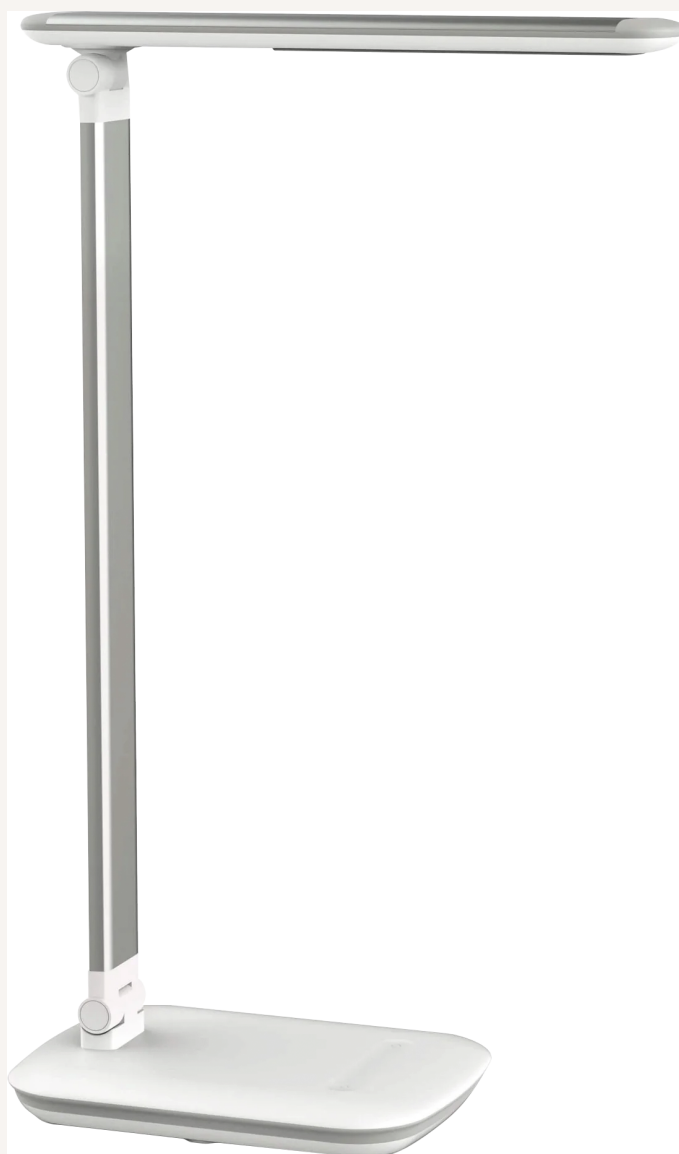

Arbeitstischlampe LED dimmbar mit Standfuß weiß

Art nr.: **87882**

stabiler Standfuß aus Kunststoff mit Beschwerungseinlage und schreibtischschonender Unterlage, Leuchtenarm aus eloxiertem Aluminium und Leuchtenkopf aus Kunststoff, 5-Stufen-Dimmer mit Touchfeld-Bedienung am 180° neigbaren Leuchtenkopf, mit USB-A Anschluss zum Aufladen von z. B. Smartphones

79,00 €

Technische Spezifikationen