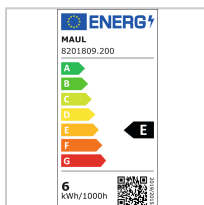

Arbeitsstischlampe LED dimmbar mit Standfuß weiß

79,00 €

Prices excl. VAT plus shipping costs

Art nr.: **87882**

stabiler Standfuß aus Kunststoff mit Beschwerungseinlage und schreibetischschonender Unterlage, Leuchtenarm aus eloxiertem Aluminium und Leuchtenkopf aus Kunststoff, 5-Stufen-Dimmer mit Touchfeld-Bedienung am 180° neigbaren Leuchtenkopf, mit USB-A Anschluss zum Aufladen von z. B. Smartphones

Properties

Betriebsspannung (V):	230
Farbe:	weiß
Helligkeit (Lumen):	716
Kabellänge (m):	1,8
L (mm):	365
Leistung (W):	6
Leuchtmittel:	LED
Lichtfarbe (K):	4000, neutralweiß