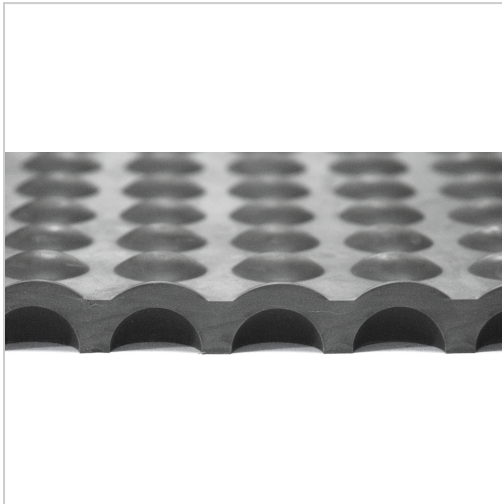

Bodenmatte Yoga Flex Basic Zuschnitt 900x600mm

70,00 €

Prices excl. VAT plus shipping costs

Art nr.: **94206**

aus Naturkautschuk, rutschfeste Oberfläche mit kleinen Noppen, die eine massierende Wirkung haben und durch ständige Bewegungsreize die Muskulatur entlasten, abgeschrägte Ränder, mit Transportgeräten befahrbar, für die Reinigung mit Hochdruckreiniger und Industriesaugern geeignet, flexibles Modulsystem, recyclingfähig

Properties

Einsatz:	für vielfältige Arbeitssituationen im Innen- und Außenbereich
Farbe:	grau
Flächenmasse (kg/m²):	11
Material:	SBR-Kautschuk
Stärke (mm):	14

Variants

Code	B (mm)	Ausführung	L (mm)	PU	Price/PU
94206	600	Einzelmatte	900	1 piece	€70.00

Code	B (mm)	Ausführung	L (mm)	PU	Price/PU
94207	800	Mittelstück	700	1 piece	€70.10
94208	800	Endstück	300	1 piece	€32.70