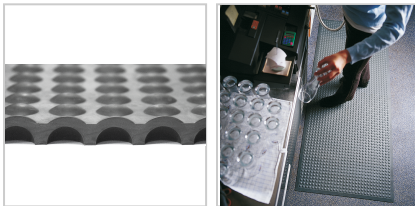

Bodenmatte Yoga Flex Basic Zuschnitt 900x600mm

70,00 €

Prices excl. VAT plus shipping costs

Art nr.: **94206**

aus Naturkautschuk, rutschfeste Oberfläche mit kleinen Noppen, die eine massierende Wirkung haben und durch ständige Bewegungsreize die Muskulatur entlasten, abgeschrägte Ränder, mit Transportgeräten befahrbar, für die Reinigung mit Hochdruckreiniger und Industriesaugern geeignet, flexibles Modulsystem, recyclingfähig

Properties

Einsatz:	für vielfältige Arbeitssituationen im Innen- und Außenbereich
Farbe:	grau
Flächenmasse (kg/m²):	11
Material:	SBR-Kautschuk
Stärke (mm):	14

Variants

Code	B (mm)	Ausführung	L (mm)	PU	Price/PU
94206	600	Einzelmatte	900	1 piece	€70.00