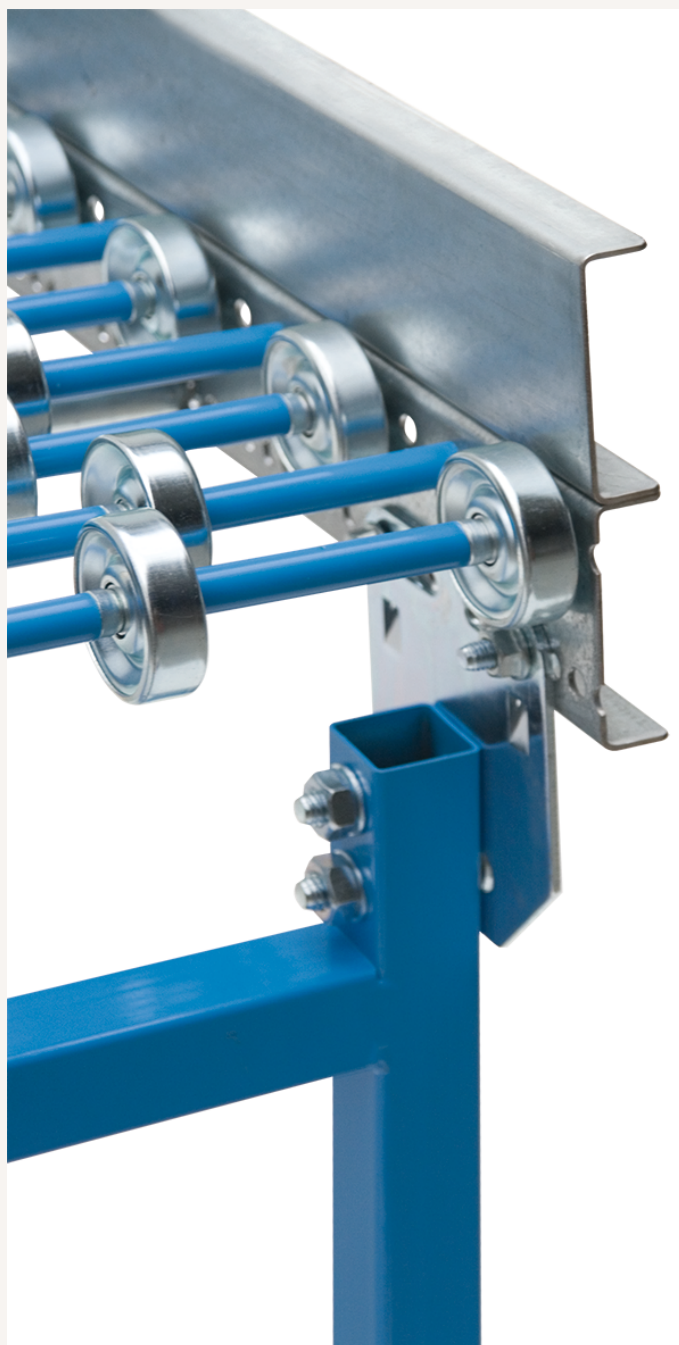

Seitenführung Rollenbahnen einseitig 1 Meter Gerade

Art nr.: 9590211

51,00 €

Technische Spezifikationen

Unterstützung und Beratung unter: [+49371-5267-0](tel:+49371-5267-0) Mo-Fr, 07:00 - 17:00 Uhr