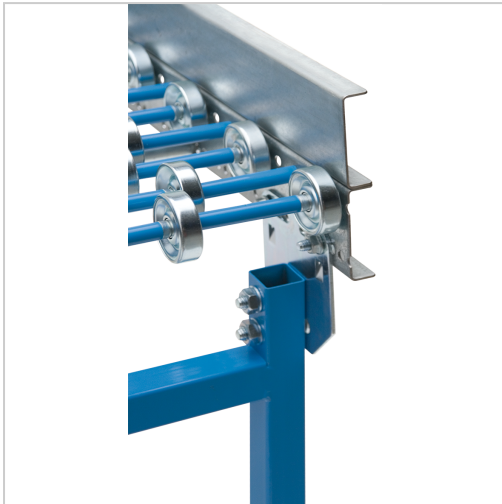

Seitenführung Rollenbahnen einseitig 1 Meter Gerade

51,00 €

Prices excl. VAT plus shipping costs

Art nr.: **9590211**

Variants

Code	Gewicht (kg)	Lieferzeit (t)	PU	Price/PU
9590211		10	1 Stück	€51.00
9590212		10	1 Stück	€155.00