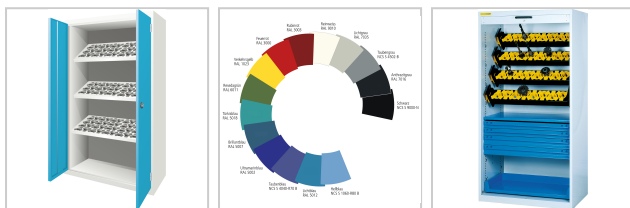

Schrank CNC Aufbewahrung Regalschrank RAL7035 B1000 x H1950 x T720mm 84 Aufnahmen VDI 20-60

1.907,00 €

Prices excl. VAT plus shipping costs

Art nr.: **9253020**

- komplett bestückt mit jeweiligen Werkzeugträgern -
alle Schubladen mit 100 % Vollauszug - Schienen laufen auf POM (Polyoxymetylen)-Rollen, das ist ein hochmolekularer thermoplastischer Kunststoff mit niedrigen Reibwerten und hoher Dimensionsstabilität - praktischer Hubwagensockel als nützliches Zubehör auf Anfrage - lackierte Einlegeböden, höhenverstellbar im Raster 25 mm - Drehgriff-Zylinderschloss

Properties

B (mm):	1000
Farbe Front:	RAL 5012 lichtblau
Farbe Korpus:	RAL 7035 lichtgrau
Garantie:	5 Jahre
H (mm):	1950
T (mm):	720
Tragfähigkeit (kg):	1300
Tragfähigkeit der Schubladen (kg):	80

Variants