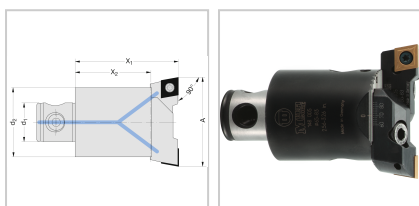

Kerzbahnkörper Ø29-205mm d2xd1 25x14mm x1=56mm Ausdrehbereich 36-44mm

WOHLHAUPTER

265,00 €

Prices excl. VAT plus shipping costs

Art nr.: **124262**

hohe Stabilität durch die MVS-Verbindungsstelle und stirnseitige Kerbverzahnung, Lieferung ohne Wendeplattenhalter (Art.-Nr. 12431..., 12432..., 12433... und 12434...)

Properties

Einsatz:

in allen MultiBore®-Grundhaltern, -Reduzierungen und -Verlängerungen

IK:

mit Kühlschmierstoff-Austritt axial

Variants

Code	x2 (mm)	x1 (mm)	A (mm)	d2 (mm)	d1 (mm)	PU	Price/PU
124261	42	56	29 - 37	25	14	1 Stück	€230.00
124262	42	56	36 - 44	25	14	1 Stück	€265.00
124263	46	66	43 - 54	32	18	1 Stück	€323.00

Code	x2 (mm)	x1 (mm)	A (mm)	d2 (mm)	d1 (mm)	PU	Price/PU
124264	55	75	53 - 66	40	22	1 Stück	€355.00
124265	55	75	65 - 83	50	28	1 Stück	€385.00
124266	60	90	82 - 103	63	36	1 Stück	€419.00
124267	60	90	100 - 155	80	36	1 Stück	€486.00
124268	60	90	150 - 205	80	36	1 Stück	€641.00