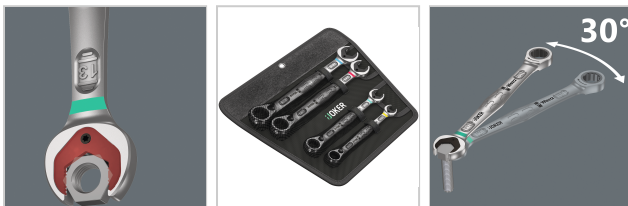

## Ringmaulschlüssel Ratsche umschaltbar "Joker" Satz 4-tlg. SW 10/13/17/19mm

**117,00 €**

Prices excl. VAT plus shipping costs

Art nr.: 410524

Maulseite mit neuartiger Haltefunktion, Herunterfallen der Schraube oder Mutter kann dadurch effektiv vermieden werden, durch Endanschlag wird die Abrutschgefahr vom Schraubenkopf nach unten verringert, Verletzungsgefahr wird dadurch minimiert, Maulseite mit sehr kleinem Rückholwinkel von 30°, Ratschenkopf 15° abgewinkelt, mit Umschalthebel

### Lieferumfang:

- 4 Ratschen-Ringmaulschlüssel SW 10 - 13 - 17 - 19 mm
- in robuster Tasche

### Properties

<b>Material:</b>	Chrom-Molybdän-Stahl
<b>Oberfläche:</b>	Nickel-Chrom-Beschichtung
<b>Z:</b>	80