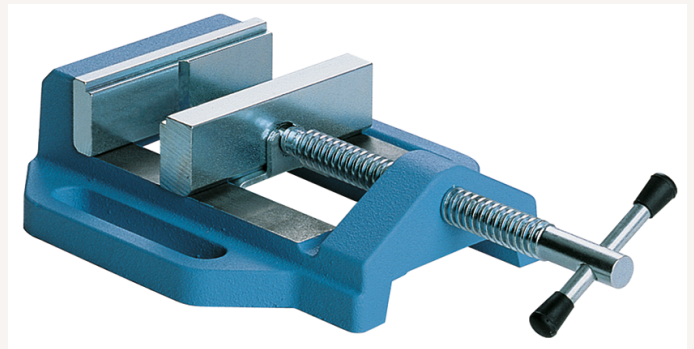

Maschinenschraubstock leicht SW85mm 150x130x45mm 80mm

Art nr.: 2413880
aus Maschinenguss, Backen und Spindel aus Stahl

61,60 €

Technische Spezifikationen