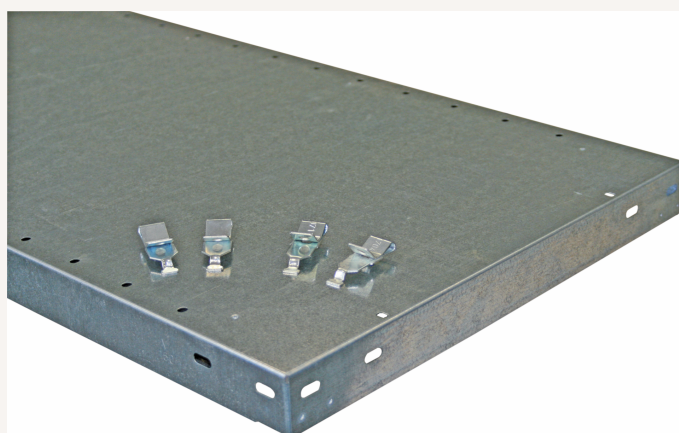

## Fachboden Steckregale META CLIP XXL 200 B1500 x T400mm

Art nr.: 934014400

**Lieferumfang:**

Boden mit 4 Fachbodenträgern

**55,20 €**