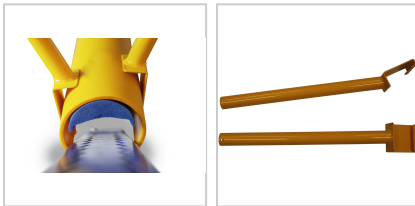

### Properties

**Einsatz:**

für Regalanfahrerschutz (Art.-Nr. 938891L und 938891XXL)

**VPE:**

2