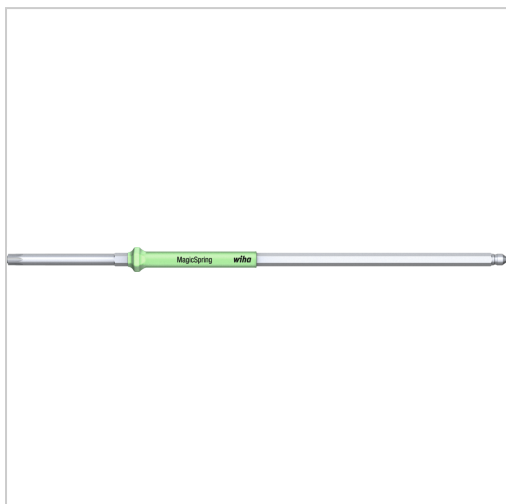

Wechselklinge TORX PLUS® mit MagicSpring® L175mm 6IP

wiha 
 Tools that work for you

8,90 €

Prices excl. VAT plus shipping costs

Art nr.: **4288526**

mit Wiha ChromTop®-Klingenspitze für höchste Maßhaltigkeit, mit MagicSpring®-Festhaltefeder, durchgehend gehärtet

Properties

Antriebsart:	Torx® +
Aufnahme:	4 mm, Außensechskant
Farbe:	hellgrün
L (mm):	175
Material:	Chrom-Molybdän-Vanadium-Stahl

Variants

Code	max- Drehmoment (Nm)	Größe	PU	Price/PU
4288526	0,8	6IP	1 piece	€8.90
4288527	1,3	7IP	1 piece	€8.90
4288528	2	8IP	1 piece	€8.90
4288529	3	9IP	1 piece	€8.90
42885210	4,5	10IP	1 piece	€8.90

Code	max- Drehmoment (Nm)	Größe	PU	Price/PU
42885215	6,6	15IP	1 piece	€8.90
42885220	8	20IP	1 piece	€8.90
42885225	8	25IP	1 piece	€8.68