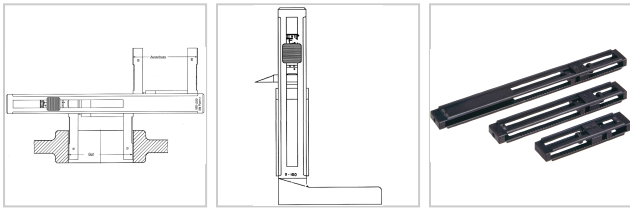

Endmaßhalter Schnellverstellung Gr. 200-400mm

386,00 €

Prices excl. VAT plus shipping costs

Art nr.: **3583456**

Variants

Code	Spannbereich (mm)	PU	Price/PU
3583451	0 - 50	1 Stück	€226.00
3583452	0 - 100	1 Stück	€257.00
3583453	0 - 200	1 Stück	€305.00
3583454	100 - 200	1 Stück	€283.00
3583455	100 - 300	1 Stück	€334.00
3583456	200 - 400	1 Stück	€386.00
3583457	300 - 500	1 Stück	€439.00
3583459	500 - 800	1 Stück	€552.00
35834510	800 - 1000	1 Stück	€771.00
35834511	1000 - 1200	1 Stück	€1,536.00

Code	Spannbereich (mm)	PU	Price/PU
35834512	1000 - 1500	1 Stück	€1,758.00
35834513	1500 - 2000	1 Stück	€1,865.00