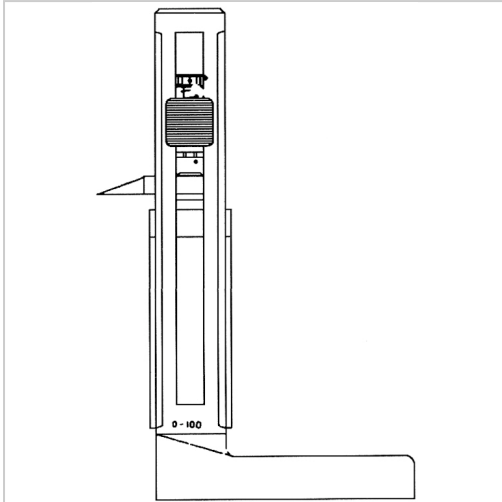

Endmaßhalter Schnellverstellung Gr. 200-400mm

386,00 €

Prices excl. VAT plus shipping costs

Art nr.: **3583456**

Variants

Code	Spannbereich (mm)	PU	Price/PU
3583451	0 - 50	1 Stück	€226.00
3583452	0 - 100	1 Stück	€257.00
3583453	0 - 200	1 Stück	€305.00
3583454	100 - 200	1 Stück	€283.00
3583455	100 - 300	1 Stück	€334.00
3583456	200 - 400	1 Stück	€386.00
3583457	300 - 500	1 Stück	€439.00
3583459	500 - 800	1 Stück	€552.00
35834510	800 - 1000	1 Stück	€771.00
35834511	1000 - 1200	1 Stück	€1,536.00

Code	Spannbereich (mm)	PU	Price/PU
35834512	1000 - 1500	1 Stück	€1,758.00
35834513	1500 - 2000	1 Stück	€1,865.00