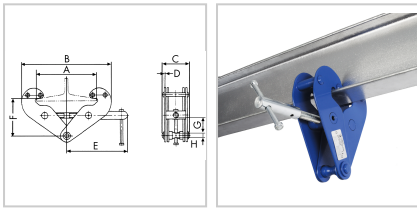

Trägerklemme 1000kg

PLANETA

102,81 €

Prices excl. VAT plus shipping costs

Art nr.: **963631000**

mobiler Anschlagpunkt zur Aufnahme von Hebezeugen und Umlenkrollen an verschiedensten Trägern, Feststellung über Spindel

Variants

Code	Tragfähigkeit (kg)	D (mm)	Flanschbreite (mm)	Greifbereich (mm)	E (mm)	F (mm)	G (mm)	C (mm)	H (mm)	PU	Price/PU
963631000	1000	5	180 - 375	75 - 230	220	102 - 160	29	80	20	1 Stück	€102.81
963632000	2000	5	180 - 375	75 - 230	220	102 - 160	28	90	22	1 Stück	€119.47
963633000	3000	8	220 - 498	80 - 320	271	168 - 240	60	117	24	1 Stück	€175.02