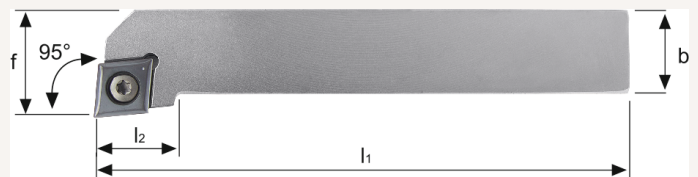

## Klemmhalter SCLC 95° Außenbearbeitung für CC.. 09.. WSP SCLCR2020K09 rechts

Art nr.: 192600R2020K09  
positiver Klemmhalter

**97,60 €**

**Technische Spezifikationen**