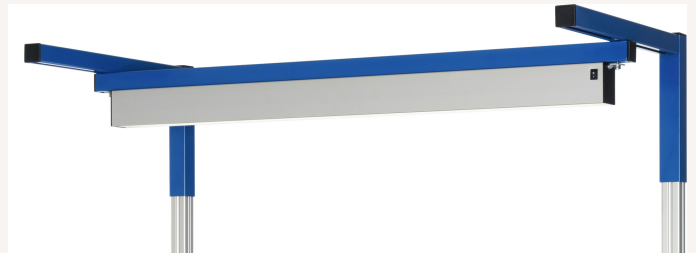

Beleuchtungsleiste LED-Arbeitsplatzleuchte B1190 x T36 x H50mm

Art nr.: 9163541200

Langfeldleuchte mit Lamellenraster und Reflektor,
Ein-/Aus-Schalter, Anschlusskabel und Stecker,
elektronisches Vorschaltgerät, CE-Kennzeichen

407,70 €

Technische Spezifikationen