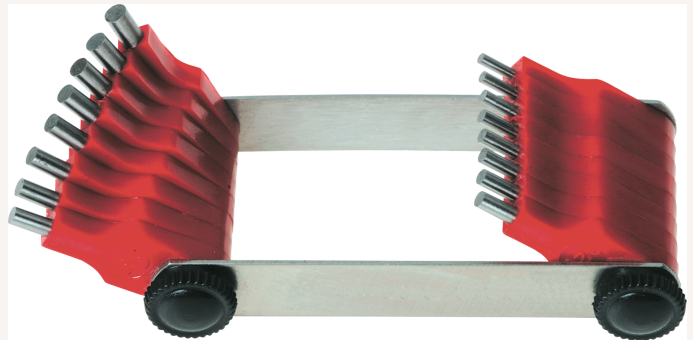

Düsenlehre MB0,45-1,5mm 20 Nadeln Stahl

Art nr.: 31610

Stahlstifte in Kunststoff eingefasst

13,20 €

Technische Spezifikationen