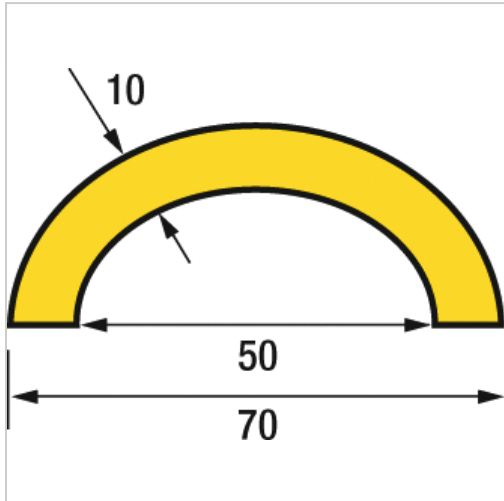

Warnschutz schwarz/gelb L1m Innenmaß 50-70mm

ampere
Deutschland

81,80 €

Prices excl. VAT plus shipping costs

Art nr.: **938991R50**

Warn- und Prallschutz aus recyclebarem Polyurethanschaum, absolut FCKW-frei, Außenfläche mit schützender PU-Fläche, Kern aus PU-Schaum, innen selbstklebend durch Hochleistungskleber, einfache Montage durch Kleben oder Anschrauben, temperaturbeständig von -40° bis 100°C, Brandprüfung nach DIN 4102 B2, verschiedenste Formen lieferbar

Properties

Ausführung:	1m Stück, selbstklebend
Einsatz:	zum Schutz von Personen, Sicherung von Gefahrenstellen
Farbe:	gelb/schwarz
Innenmaße (mm):	70 x 50 x 10