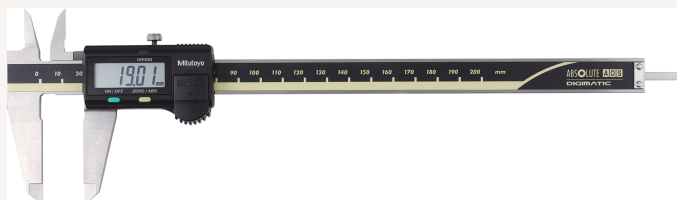

Messschieber Digital ABSOLUTE AOS Digimatic Abl. 0,01mm DIN862 mit DA eckiges Tiefenmaß MB200mm

Art nr.: **32053200**

Vierfachmessung, Kreuzspitzen, Feststellschraube, magnetisch-induktives Messsystem AOS (Advanced Onsite Sensor) für mehr Schutz gegen Wasser, Staub, Öl usw.

Elektronische Funktionen: EIN/AUS, ORIGIN (ABS Nullpunkt), ABS/INC (INC ZERO), Alarm niedrige Spannung

Lieferumfang:

Messschieber, Knopfzelle V357 und Etui

189,00 €

Technische Spezifikationen