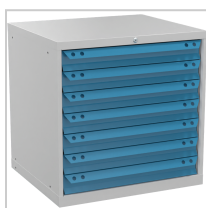

Schubladenschrank Höhe 800mm mit 7 Schubladen 200kg RAL7035/5012 T695 x B1205mm

2.219,00 €

Prices excl. VAT plus shipping costs

Art nr.: **9110521205**

- alle Schubladen mit 100 % Vollauszug (VA) - große Auswahl an Unterteilungsmaterial - maximale Kippsicherheit durch absolute Schubladensperre (es kann immer nur eine Schublade geöffnet werden) - Schienen laufen auf POM(Polyoxymetylen)-Rollen, das ist ein hochmolekularer thermoplastischer Kunststoff mit niedrigen Reibwerten und hoher Dimensionsstabilität - Schließung über RONIS-Zylinderschloss mit 2 Schlüsseln

Properties

Farbe Front:	RAL 5012 lichtblau
Farbe Korpus:	RAL 7035 lichtgrau
Garantie:	5 Jahre
H (mm):	800
Material:	Stahl
Oberfläche:	pulverbeschichtet
T (mm):	695
Tragfähigkeit (kg):	4000

Variants

Code	Schubladen- ronthöhe (mm)	Ausführung	Tragfähigkei- t der Schubladen (kg)	B (mm)	PU	Price/PU
911047605	100/100/150/ 150/200	5 Schubladen	80	605	1 Stück	€1,139.00
911047805	100/100/150/ 150/200	5 Schubladen	80	805	1 Stück	€1,281.00
9110471005	100/100/150/ 150/200	5 Schubladen	80	1005	1 Stück	€1,331.00
9110471205	100/100/150/ 150/200	5 Schubladen	80	1205	1 Stück	€1,647.00
911048605	100/100/150/ 150/200	5 Schubladen	200	605	1 Stück	€1,314.00
911048805	100/100/150/ 150/200	5 Schubladen	200	805	1 Stück	€1,454.00
9110481005	100/100/150/ 150/200	5 Schubladen	200	1005	1 Stück	€1,535.00
9110481205	100/100/150/ 150/200	5 Schubladen	200	1205	1 Stück	€1,771.00
911049605	100/100/100/ 100/100/100/ 100	7 Schubladen	80	605	1 Stück	€1,375.00
911049805	100/100/100/ 100/100/100/ 100	7 Schubladen	80	805	1 Stück	€1,525.00
9110491005	100/100/100/ 100/100/100/ 100	7 Schubladen	80	1005	1 Stück	€1,568.00
9110491205	100/100/100/ 100/100/100/ 100	7 Schubladen	80	1205	1 Stück	€1,783.00
911050605	100/100/100/ 100/100/100/ 100	7 Schubladen	200	605	1 Stück	€1,620.00
911050805	100/100/100/ 100/100/100/ 100	7 Schubladen	200	805	1 Stück	€1,771.00
9110501005	100/100/100/ 100/100/100/ 100	7 Schubladen	200	1005	1 Stück	€1,932.00