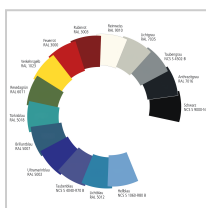

Schubladenschrank Höhe 800mm mit 7 Schubladen 200kg RAL7035/5012 T695 x B1205mm

2.219,00 €

Prices excl. VAT plus shipping costs

Art nr.: **9110521205**

- alle Schubladen mit 100 % Vollauszug (VA) - große Auswahl an Unterteilungsmaterial - maximale Kippsicherheit durch absolute Schubladensperre (es kann immer nur eine Schublade geöffnet werden) - Schienen laufen auf POM(Polyoxymetylen)-Rollen, das ist ein hochmolekularer thermoplastischer Kunststoff mit niedrigen Reibwerten und hoher Dimensionsstabilität - Schließung über RONIS-Zylinderschloss mit 2 Schlüsseln

Properties

Farbe Front:	RAL 5012 lichtblau
Farbe Korpus:	RAL 7035 lichtgrau
Garantie:	5 Jahre
H (mm):	800
Material:	Stahl
Oberfläche:	pulverbeschichtet
T (mm):	695
Tragfähigkeit (kg):	4000

Variants

Code	Schubladen- ronthöhe (mm)	Ausführung	Tragfähigkei- t der Schubladen (kg)	B (mm)	PU	Price/PU
911047605	100/100/150/ 150/200	5 Schubladen	80	605	1 Stück	€1,139.00
911047805	100/100/150/ 150/200	5 Schubladen	80	805	1 Stück	€1,281.00
9110471005	100/100/150/ 150/200	5 Schubladen	80	1005	1 Stück	€1,331.00
9110471205	100/100/150/ 150/200	5 Schubladen	80	1205	1 Stück	€1,647.00
911048605	100/100/150/ 150/200	5 Schubladen	200	605	1 Stück	€1,314.00
911048805	100/100/150/ 150/200	5 Schubladen	200	805	1 Stück	€1,454.00
9110481005	100/100/150/ 150/200	5 Schubladen	200	1005	1 Stück	€1,535.00
9110481205	100/100/150/ 150/200	5 Schubladen	200	1205	1 Stück	€1,771.00
911049605	100/100/100/ 100/100/100/ 100	7 Schubladen	80	605	1 Stück	€1,375.00
911049805	100/100/100/ 100/100/100/ 100	7 Schubladen	80	805	1 Stück	€1,525.00
9110491005	100/100/100/ 100/100/100/ 100	7 Schubladen	80	1005	1 Stück	€1,568.00
9110491205	100/100/100/ 100/100/100/ 100	7 Schubladen	80	1205	1 Stück	€1,783.00
911050605	100/100/100/ 100/100/100/ 100	7 Schubladen	200	605	1 Stück	€1,620.00
911050805	100/100/100/ 100/100/100/ 100	7 Schubladen	200	805	1 Stück	€1,771.00
9110501005	100/100/100/ 100/100/100/ 100	7 Schubladen	200	1005	1 Stück	€1,932.00