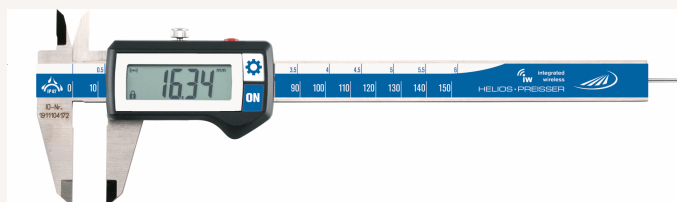

## Messschieber Digital IP67 DIGI-MET® Abl. 0,01mm DIN862A ohne Tiefenmaß MB300mm

Art nr.: 32042300

Vierfachmessung, Kreuzspitzen, Feststellschraube

**Lieferumfang:**

Messschieber, Knopfzelle CR2032 und Etui