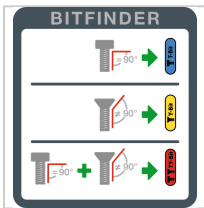

TY-Bit 1/4" PHILLIPS® rot PH2x29mm

wiha 
Tools that work for you

15,40 €

Prices excl. VAT plus shipping costs

Art nr.: **4380642**

garantiert eine 120-fach höhere Lebensdauer im Vergleich zu den Wiha Standardbits

Properties

Antriebsart:	Phillips®
Einsatz:	für alle Arten von Schrauben, auch für Impact- und Schlagschrauber geeignet
Größe ("):	1/4
VPE:	5

Variants

Code	Größe	L (mm)	PU	Price/PU
4380641	PH1	29	1 Pack	€15.40
4380651	PH1	49	1 Pack	€23.65