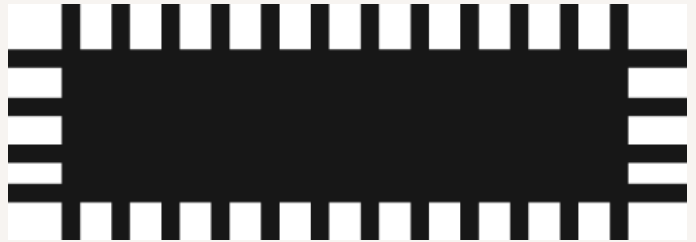

## Kontaktfeile L150mm Hieblänge 80mm

Art nr.: 54632  
Hieblänge 80 mm, Kreuzhieb, beidseitig gehauen

**3,53 €**

**Technische Spezifikationen**