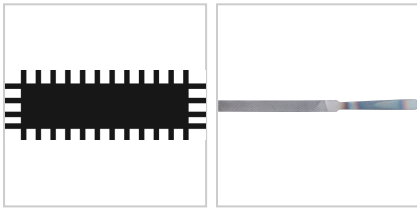

## Kontaktfeile L150mm Hieblänge 80mm

**3,53 €**

Prices excl. VAT plus shipping costs

Art nr.: **54632**

Hieblänge 80 mm, Kreuzhieb, beidseitig gehauen

### Properties

B (mm):	8
Einsatz:	zum Reinigen und Nachbearbeiten von schmalen Stellen wie Unterbrecherkontakte
Einsatzgebiet:	Edelstahl, Gusseisen, Holz, Nichteisenmetalle, PVC und Kunststoff, Plexiglas, Stahl
L (mm):	140
Stärke (mm):	1