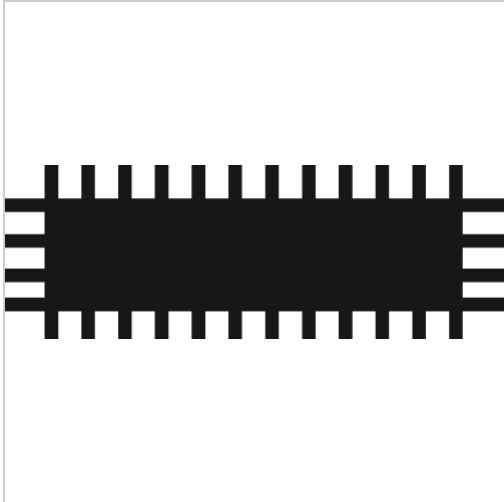

## Kontaktfeile L150mm Hieblänge 80mm

**3,53 €**

Prices excl. VAT plus shipping costs

Art nr.: **54632**

Hieblänge 80 mm, Kreuzhieb, beidseitig gehauen

### Properties

B (mm):	8
Einsatz:	zum Reinigen und Nachbearbeiten von schmalen Stellen wie Unterbrecherkontakte
Einsatzgebiet:	Edelstahl, Gusseisen, Holz, Nichteisenmetalle, PVC und Kunststoff, Plexiglas, Stahl
L (mm):	140
Stärke (mm):	1