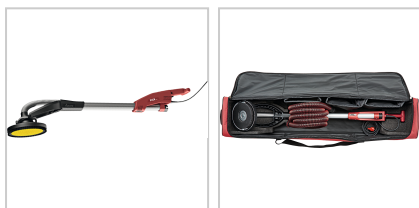

## Wand-/Deckenschleifer Giraffe® GE 5 + TB-L + SH

**779,00 €**

Prices excl. VAT plus shipping costs

Art nr.: **656542**

Drehzahlkonstanthaltung, Sanftanlauf, Überlastungsschutz, Drehzahlvorwahl mit Stellrad, kardanisch gelagerter Schleiferkopf sorgt für hohe Flexibilität und optimale Anpassung beim Schleifen an Wänden und Decken, effektive Absaugung zwischen Bürstenkranz und Schleifteller, staubgeschützter Ein-/Ausschalter, optimale Balance zwischen Motor und Schleifkopf, Neigungswinkel am Kopf bis 100°

**Lieferumfang:**

Klett-Schleifteller supersoft, Clic-Schnellspanning, Antistatik-Saugschlauch (Länge 4 m, Durchmesser 32 mm) mit Rastanschluss und Anschlussmuffe für Sauger mit Nebenluftregelung und Transporttasche

### Properties

Betriebsspannung (V):	230
Durchmesser der Schleifscheibe (mm):	225
Einsatz:	für das Verschleifen von Gipsspachtelmasse, Vollwärmeschutz-Styroporplatten
Garantie:	3 Jahre
L (mm):	1520
Leerlaufdrehzahl (U/min):	1000-1650
Leistung (W):	500
Typ:	Giraffe® GE 5 + TB-L + SH