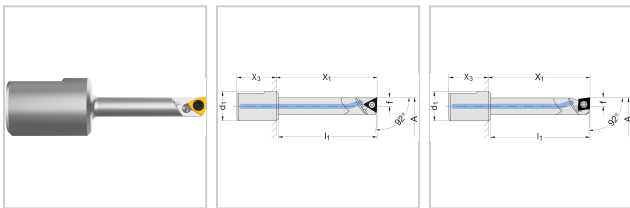

## Klemmhalter Ø6-20mm HM für CC..0602.. A12-14 x1=70

**WOHLHAUPTER**

**465,00 €**

Prices excl. VAT plus shipping costs

Art nr.: **1244585**

feste Bearbeitungslänge, gute  
Dämpfungseigenschaften, Lieferung ohne  
Wendeschneidplatten

### Properties

<b>IK:</b>	mit Kühlschmierstoff-Austritt axial
<b>Material:</b>	hm
<b>d1 (mm):</b>	16
<b>x3 (mm):</b>	23

### Variants

Code	x1 (mm)	l1 (mm)	Passend zu	A (mm)	f (mm)	PU	Price/PU
124451	32	29	WSP WB.. 0201..	6 - 8	2,8	1 Stück	€306.00

Code	x1 (mm)	l1 (mm)	Passenzu	A (mm)	f (mm)	PU	Price/PU
124452	45	42	WSP WB.. 0201..	8 - 10	3,8	1 Stück	€325.00
124453	55	52	WSP TO.. 0802..	10 - 12	4,8	1 Stück	€422.00
1244583	55	52	WSP CC..0602..	10 - 12	4,8	1 Stück	€449.00
1244584	75	72	WSP CC..0602..	10 - 12	4,8	1 Stück	€480.00
124454	75	72	WSP TO.. 0802..	10 - 12	4,8	1 Stück	€480.00
<b>1244585</b>	<b>70</b>	<b>67</b>	<b>WSP CC..0602..</b>	<b>12 - 14</b>	<b>5,8</b>	<b>1 Stück</b>	<b>€465.00</b>
124455	70	67	WSP TO.. 0802..	12 - 14	5,8	1 Stück	€465.00
1244586	90	87	WSP CC..0602..	12 - 14	5,8	1 Stück	€529.00
124456	90	87	WSP TO.. 0802..	12 - 14	5,8	1 Stück	€529.00
1244587	75	72	WSP CC..0602..	14 - 16	6,8	1 Stück	€508.00
124457	75	72	WSP TO.. 0802..	14 - 16	6,8	1 Stück	€465.00
124458	100	97	WSP TO.. 0802..	14 - 16	6,8	1 Stück	€573.00
1244588	100	97	WSP CC..0602..	14 - 16	6,8	1 Stück	€609.00
124459	90	87	WSP TO.. 0802..	16 - 20	7,8	1 Stück	€584.00
1244589	90	87	WSP CC..0602..	16 - 20	7,8	1 Stück	€584.00
1244510	120	117	WSP TO.. 0802..	16 - 20	7,8	1 Stück	€690.00
12445810	120	117	WSP CC..0602..	16 - 20	7,8	1 Stück	€690.00