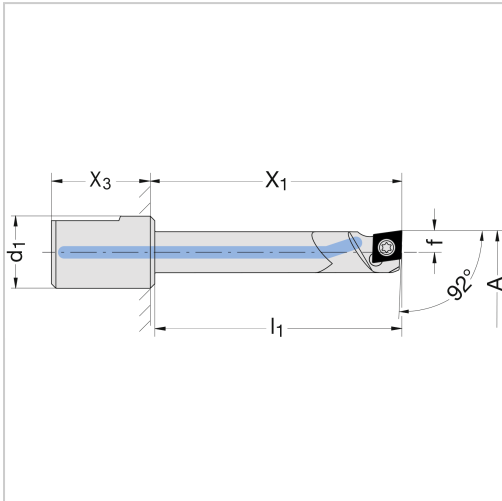

## Klemmhalter Ø6-20mm HM für CC..0602.. A12-14 x1=70

**WOHLHAUPTER**

**465,00 €**

Prices excl. VAT plus shipping costs

Art nr.: **1244585**

feste Bearbeitungslänge, gute  
Dämpfungseigenschaften, Lieferung ohne  
Wendeschneidplatten

### Properties

<b>IK:</b>	mit Kühlschmierstoff-Austritt axial
<b>Material:</b>	hm
<b>d1 (mm):</b>	16
<b>x3 (mm):</b>	23

### Variants

Code	x1 (mm)	l1 (mm)	Passend zu	A (mm)	f (mm)	PU	Price/PU
124451	32	29	WSP WB.. 0201..	6 - 8	2,8	1 Stück	€306.00

Code	x1 (mm)	l1 (mm)	Passenzu	A (mm)	f (mm)	PU	Price/PU
124452	45	42	WSP WB.. 0201..	8 - 10	3,8	1 Stück	€325.00
124453	55	52	WSP TO.. 0802..	10 - 12	4,8	1 Stück	€422.00
1244583	55	52	WSP CC..0602..	10 - 12	4,8	1 Stück	€449.00
1244584	75	72	WSP CC..0602..	10 - 12	4,8	1 Stück	€480.00
124454	75	72	WSP TO.. 0802..	10 - 12	4,8	1 Stück	€480.00
<b>1244585</b>	<b>70</b>	<b>67</b>	<b>WSP CC..0602..</b>	<b>12 - 14</b>	<b>5,8</b>	<b>1 Stück</b>	<b>€465.00</b>
124455	70	67	WSP TO.. 0802..	12 - 14	5,8	1 Stück	€465.00
1244586	90	87	WSP CC..0602..	12 - 14	5,8	1 Stück	€529.00
124456	90	87	WSP TO.. 0802..	12 - 14	5,8	1 Stück	€529.00
1244587	75	72	WSP CC..0602..	14 - 16	6,8	1 Stück	€508.00
124457	75	72	WSP TO.. 0802..	14 - 16	6,8	1 Stück	€465.00
124458	100	97	WSP TO.. 0802..	14 - 16	6,8	1 Stück	€573.00
1244588	100	97	WSP CC..0602..	14 - 16	6,8	1 Stück	€609.00
124459	90	87	WSP TO.. 0802..	16 - 20	7,8	1 Stück	€584.00
1244589	90	87	WSP CC..0602..	16 - 20	7,8	1 Stück	€584.00
1244510	120	117	WSP TO.. 0802..	16 - 20	7,8	1 Stück	€690.00
12445810	120	117	WSP CC..0602..	16 - 20	7,8	1 Stück	€690.00