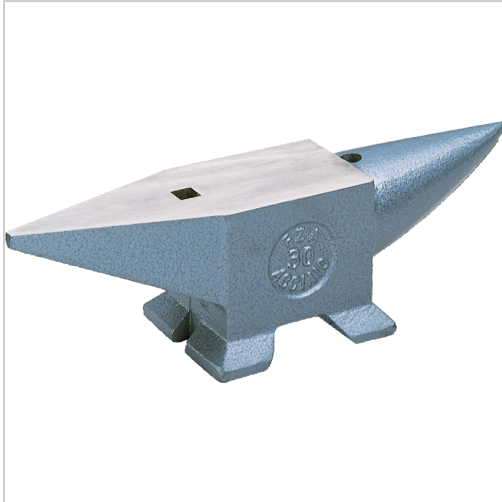

Amboss Stahl geschmiedet mit geschliffener Bahn 60kg

624,25 €

Prices excl. VAT plus shipping costs

Art nr.: **4590060**

mit geschliffener Bahn

Lieferumfang:

Sperriges Gut! Es können zusätzliche Versandkosten anfallen.

Properties

Material: stahl

Variants

Code	g (mm)	f (mm)	a (mm)	b (mm)	e (mm)	h (mm)	Gewicht (kg)	c (mm)	d (mm)	PU	Price/PU
4590020	134	165	450	130	15	127	20	98	15	1 Stück	€273.80
4590040	160	197	555	165	20	158	40	122	20	1 Stück	€492.85
4590060	195	215	640	175	20	190	60	147	20	1 Stück	€624.25