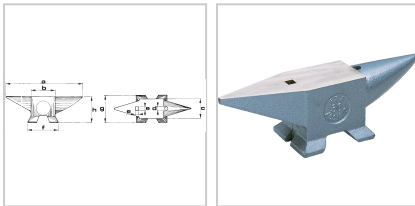

Amboss Stahl geschmiedet mit geschliffener Bahn 60kg

624,25 €

Prices excl. VAT plus shipping costs

Art nr.: **4590060**

mit geschliffener Bahn

Lieferumfang:

Sperriges Gut! Es können zusätzliche Versandkosten anfallen.

Properties

Material: stahl

Variants

Code	g (mm)	f (mm)	a (mm)	b (mm)	e (mm)	h (mm)	Gewicht (kg)	c (mm)	d (mm)	PU	Price/PU
4590020	134	165	450	130	15	127	20	98	15	1 Stück	€273.80
4590040	160	197	555	165	20	158	40	122	20	1 Stück	€492.85
4590060	195	215	640	175	20	190	60	147	20	1 Stück	€624.25