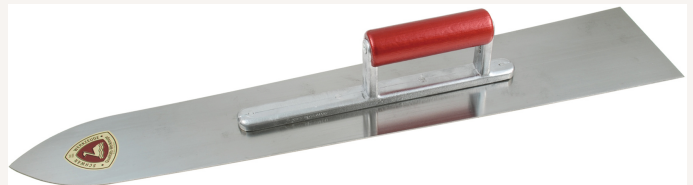

Bodenlegerkelle Stahlblech mit Holzgriff 600x110mm

Art nr.: 48262
Steinholzglätter, mit Kokillenguß-Stütze, kurzer Steg

20,15 €

Technische Spezifikationen