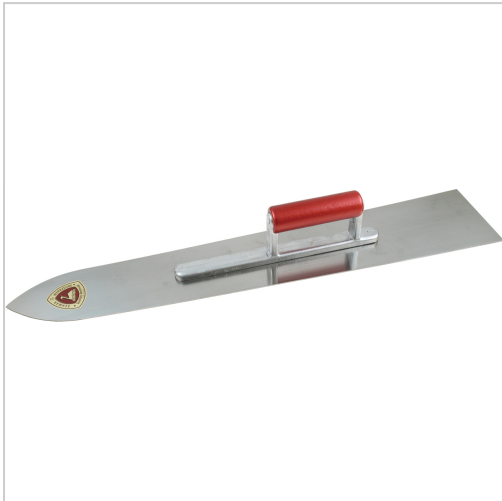

## Bodenlegerkelle Stahlblech mit Holzgriff 600x110mm

**20,15 €**

Prices excl. VAT plus shipping costs

Art nr.: **48262**

Steinholzglätter, mit Kokillenguß-Stütze, kurzer Steg

### Properties

Blattbreite (mm):	110
Blattlänge (mm):	600
Einsatz:	zum Glätten und Abziehen von größeren Putz- und Betonflächen
Material:	Stahl
Material des Hefts:	Holz lackiert
Stärke (mm):	1,1